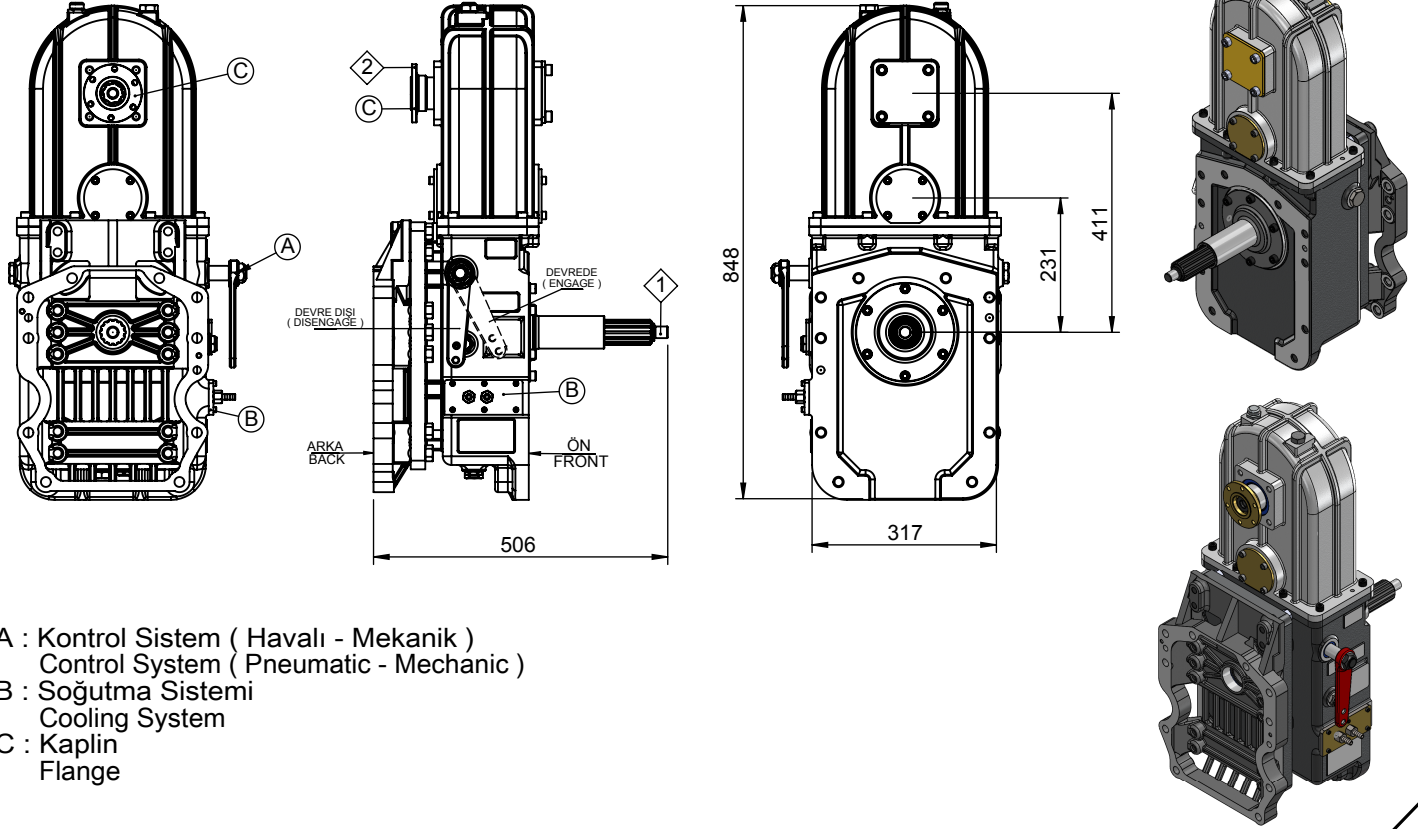

Araç Tipi Vehicle Type	MITSUBISHI FUSO - M8 S2
Şanzıman Tipi Gearbox Type	

Ürün Kodu / Product Code

**SWCH.106**

Ürün Görünümleri / Products View

- A : Kontrol Sistem ( Havalı - Mekanik )  
Control System ( Pneumatic - Mechanic )  
B : Soğutma Sistemi  
Cooling System  
C : Kaplin  
Flange

TORK ve GÜÇ DEĞERLERİ /  
TORQUE & POWER RATINGS

Teknik Bilgi / Technical Data

Çıkışlar Outputs	Maksimum Tork / Maximum Torque (Nm)	Çevrim Oranı Ratio	Dönüş Yönü / Rotation Sense	Bağlantı Şekli Mounting Side	
①	3200	1/1	-	MOTOR İLE ŞANZIMAN ARASI (BETWEEN ENGINE AND TRANSMISSION)	<p>Kozmaksan Şirketi katalogta verilen bilgileri önceden bildirmeden değiştirme hakkını saklı tutar. Bu belge genel bilgiler içerir ve taahhüt ve sözleşme niteliğinde değildir. All content contained herein is subject to change without notice. This is not a legally binding document. It is for information only.</p> <p>- Verilen güç ve tork bilgileri <i>sadece</i> PTO/ara şanzımana aittir. Uygulama yapılacak şanzıman, motor ve aracın PTO/ara şanzıman için uygun gördüğü değerleri <i>aşmamaz</i>. Maximum power and torque limits provided are <i>only</i> valid for the mentioned PTO. <i>Do not</i> exceed the PTO power and torque limits determined by the transmission and the vehicle manufacturer.</p> <p>- Şanzımana civata ile bağlanan PTO'lara takılacak pompa, şaft vb. parçaların ağırlık ve aslında kalan uzunlukları şanzıman ve araç üreticisinin onayladığı limitleri geçmemelidir. For PTO's coupled rigidly to the transmissions, supported weight and the length of the attached pump, shaft etc. should not exceed the limits provided by the transmission and the vehicle manufacturer.</p>
②	720	1/1.25	MOTORLA AYNI YÖNDE (Same as Engine)	Ağırlık / Weight (Kg)	
③					
④				118	